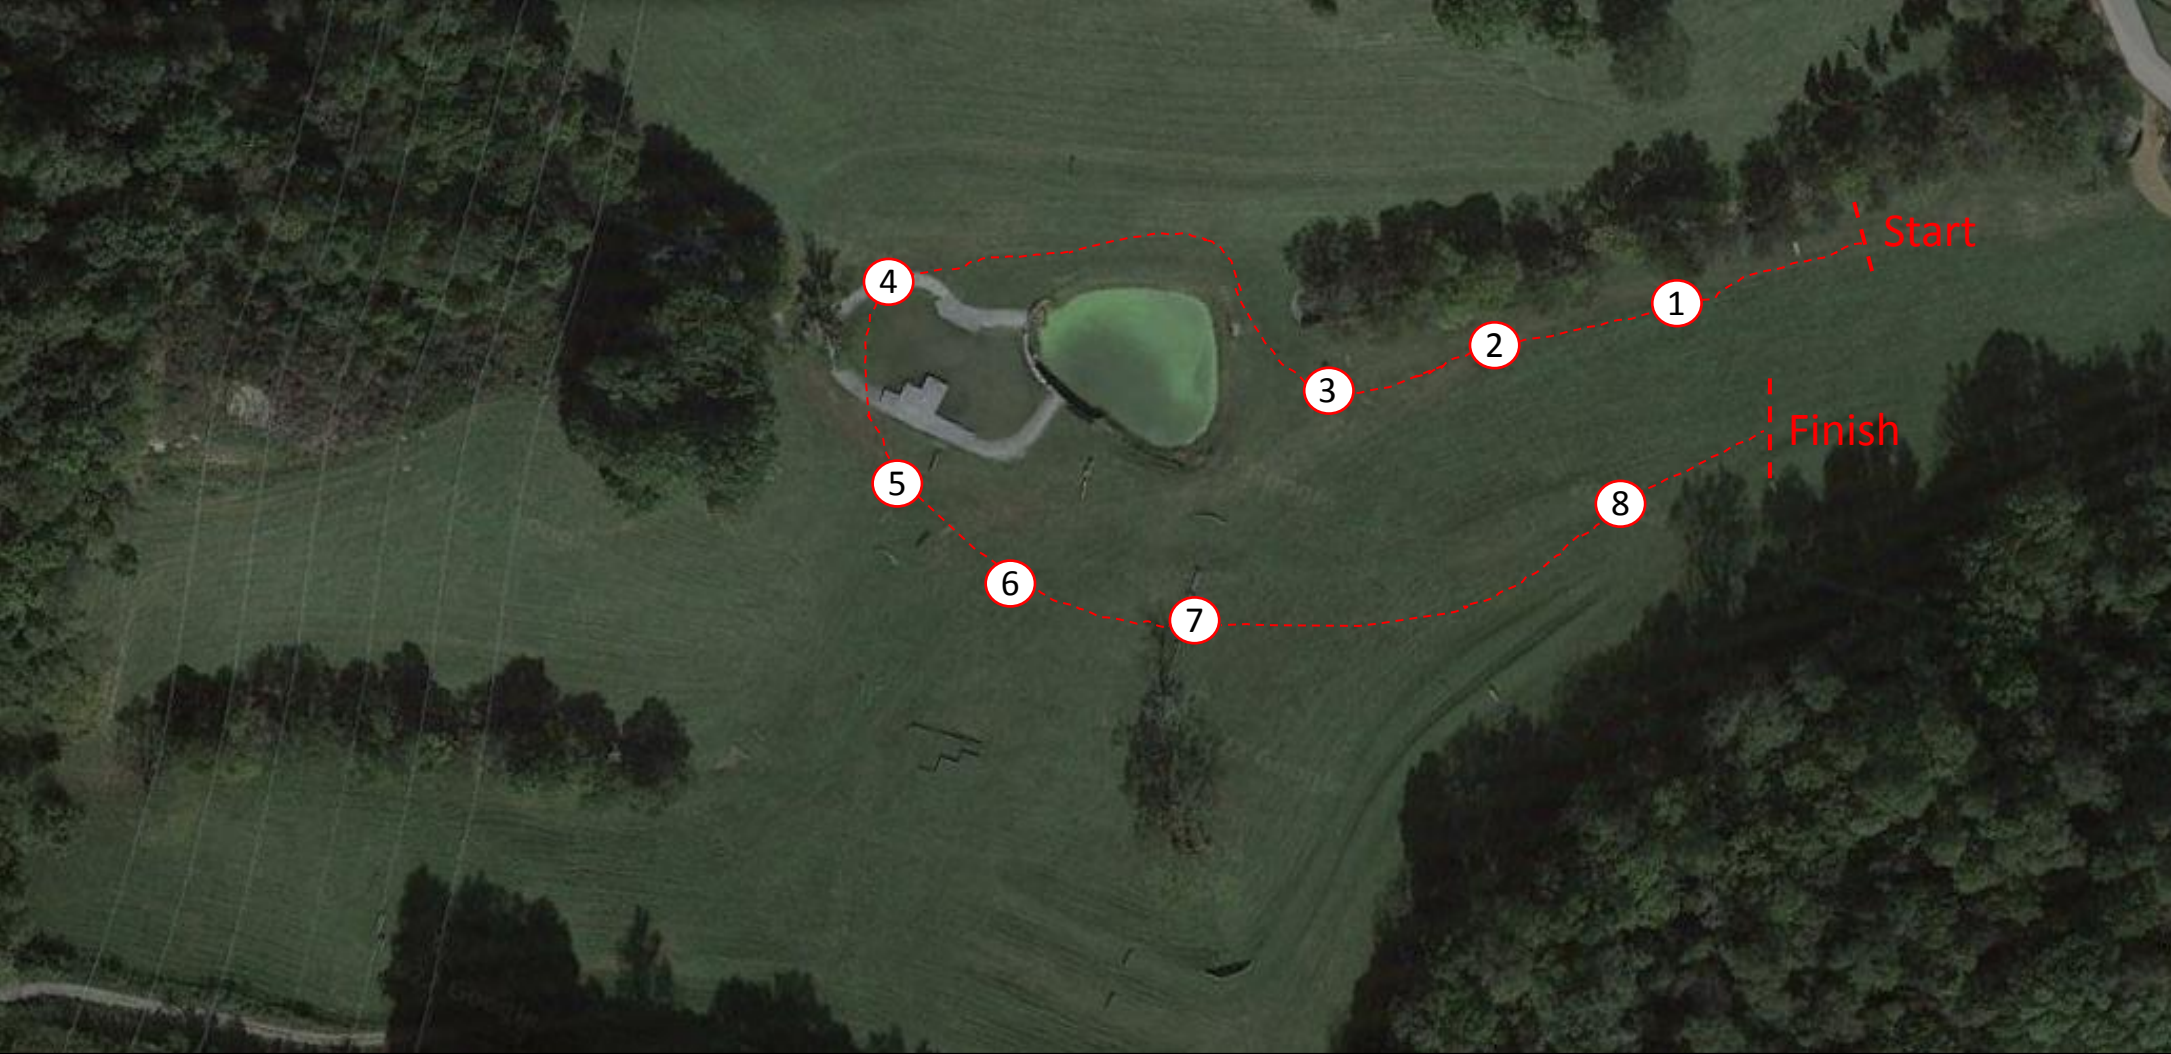

1. Log stack
2. Ramp
3. House
4. Log stack
5. *Ditch or ramp
6. Coop
7. Stone wall
8. Coop
9. Stair step
10. Water
11. Roll top
12. Shiny log
13. Trakehner
14. Roll top
15. Hogsback

*indicates option

WT Fall 2023 Mini Trials Novice

1. Log stack
2. Ramp
3. House
4. Log stack
5. Ditch
6. Coop
7. Stone wall
8. Cordwood
9. Stair step
10. Water
11. Shiny log
12. Trakehner
13. Roll top
14. Log stack

WT Fall 2023 Mini Trials
Beginner Novice

1. Log
2. Ramp
3. Coop
4. *Water or crossing
5. Shiny log
6. Cordwood
7. Gray hanging log
8. Stair step

*indicates option

WT Fall 2023 Mini Trials Starter

WT Fall 2023 Mini Trials Pre-starter

1. Log
2. Hanging log
3. Coop
4. Cordwood
5. *Log or false ditch
6. Red, white, blue ramp
7. Bench
8. Ramp